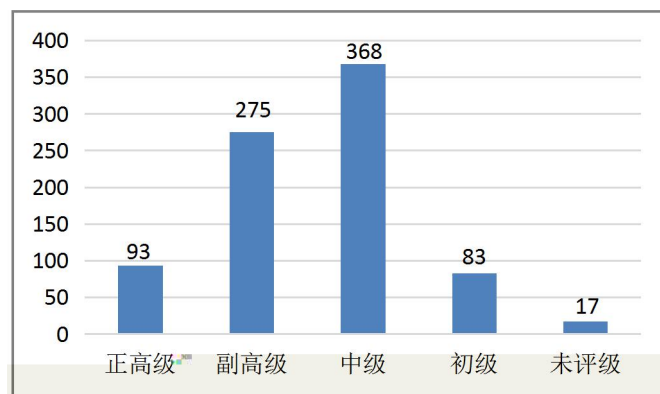

( )

、 与

(一)

1. 与